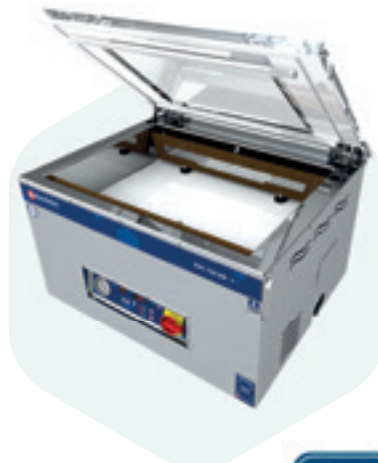

# Seladoras a Vácuo

**SVC 200**

**SVC 400**

**SVC 430**

**SVC 430 DB**

**SVC 500**

**SVC 500 DB**  
Duplo barramento

Especificações técnicas no nosso site - [www.sulpack.com.br](http://www.sulpack.com.br)

**SVC 530 VT**

**SVC 620**

**SVC 620 DB**  
Duplo barramento

**SVC 620 DBG (ATM)**

**SVC 620 DB-i**

**SVC 720 DB-i**

Especificações técnicas no nosso site - [www.sulpack.com.br](http://www.sulpack.com.br)

# Acessórios para Seladoras a Vácuo

Especificações técnicas no nosso site - [www.sulpack.com.br](http://www.sulpack.com.br)

**SVC 200**  
Cavalete

**SVC 200**  
Rampa para líquidos

**SVC 400**  
Rampa com cavidade  
para líquidos

**SVC 500 DB**  
Cavalete

**SVC 500**  
Rampa para líquidos

**SVC 620 DB**  
Cavalete

**SVC 620**  
Rampa para líquidos