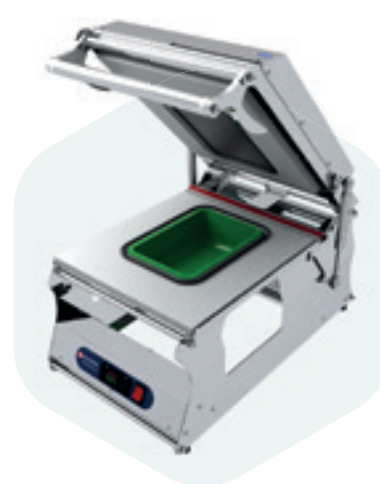

**SVC 500 DB**  
Cavalete

**SVC 500**  
Rampa para líquidos

**SVC 620 DB**  
Cavalete

**SVC 620**  
Rampa para líquidos

# Seladoras de Bandeja

Especificações técnicas no nosso site - [www.sulpack.com.br](http://www.sulpack.com.br)

**SBR 180**

**SBR 350**

**SBR 350**

**SBR 450**

**SBR 600**

**SBR 700**

**SBR 800**

**SBR 800 FLV**

# Seladora de Bandeja de Pizza

**SBR 400**