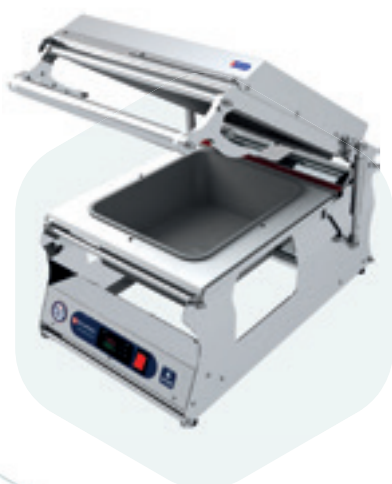

**SVC 500 DB**  
Cavalete

**SVC 500**  
Rampa para líquidos

**SVC 620 DB**  
Cavalete

**SVC 620**  
Rampa para líquidos

# Seladoras de Bandeja

Especificações técnicas no nosso site - [www.sulpack.com.br](http://www.sulpack.com.br)

**SBR 180**

**SBR 350**

**SBR 350**

**SBR 450**

**SBR 600**

**SBR 700**

**SBR 800**

**SBR 800 FLV**

# Seladora de Bandeja de Pizza

**SBR 400**