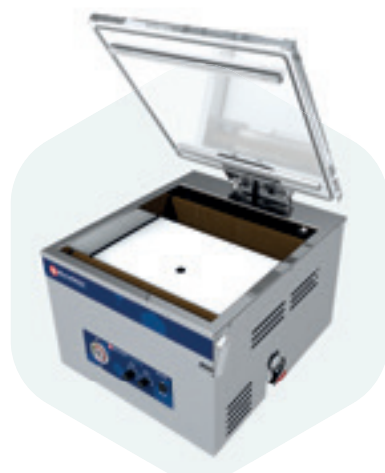

# Seladoras a Vácuo

**SVC 200**

**SVC 400**

**SVC 430**

**SVC 430 DB**

**SVC 500**

**SVC 500 DB**  
Duplo barramento

Especificações técnicas no nosso site - [www.sulpack.com.br](http://www.sulpack.com.br)

**SVC 530 VT**

**SVC 620**

**SVC 620 DB**  
Duplo barramento

**SVC 620 DBG (ATM)**

**SVC 620 DB-i**

**SVC 720 DB-i**

Especificações técnicas no nosso site - [www.sulpack.com.br](http://www.sulpack.com.br)

**SVC 500 DB**  
Cavalete

**SVC 500**  
Rampa para líquidos

**SVC 620 DB**  
Cavalete

**SVC 620**  
Rampa para líquidos